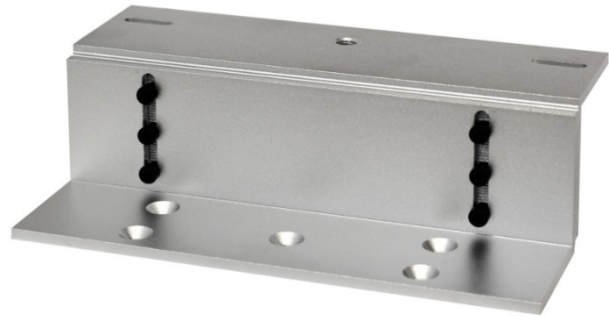

Кронштейн Z типа для замков ST-EL500ML и ST-EL500MLD

- Для крепления якоря замка на дверь, открывающуюся внутрь
- Совместимость – ST-EL500ML и ST-EL500MLD
- Материал – алюминий
- Цвет – серебряный

Кронштейн Z типа выполнен из алюминия и предназначен для крепления якоря электромагнитных замков на двери, открывающиеся внутрь.

Размеры: