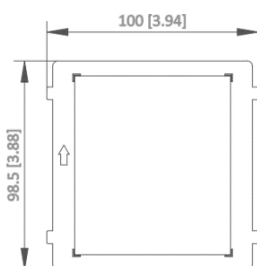

▪ Спецификации

Основное	
Материал изготовления	Пластик
Размеры	98.5 × 100 × 33.7 мм (3.87 × 3.95 × 1.33")

▪ Доступные модели

F-VI-9401BK

▪ Размеры (ед. изм.: мм (дюймы))

Unit:mm [inch]

SCALE 1:1

▪ Аксессуары