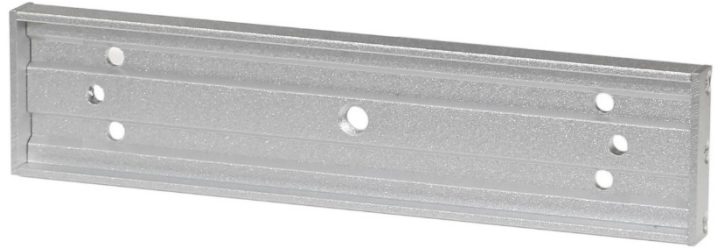

Кронштейн для замков ST-EL180ML и ST-EL180MLD

- Для крепления якоря на дверь без сверления сквозного отверстия
- Совместимость – ST-EL180ML-SL и ST-EL180MLD
- Цвет – серебряный

Кронштейн выполнен из алюминия и предназначен для монтажа якоря электромагнитного замка на дверь без сквозного отверстия крепления.

Размеры: