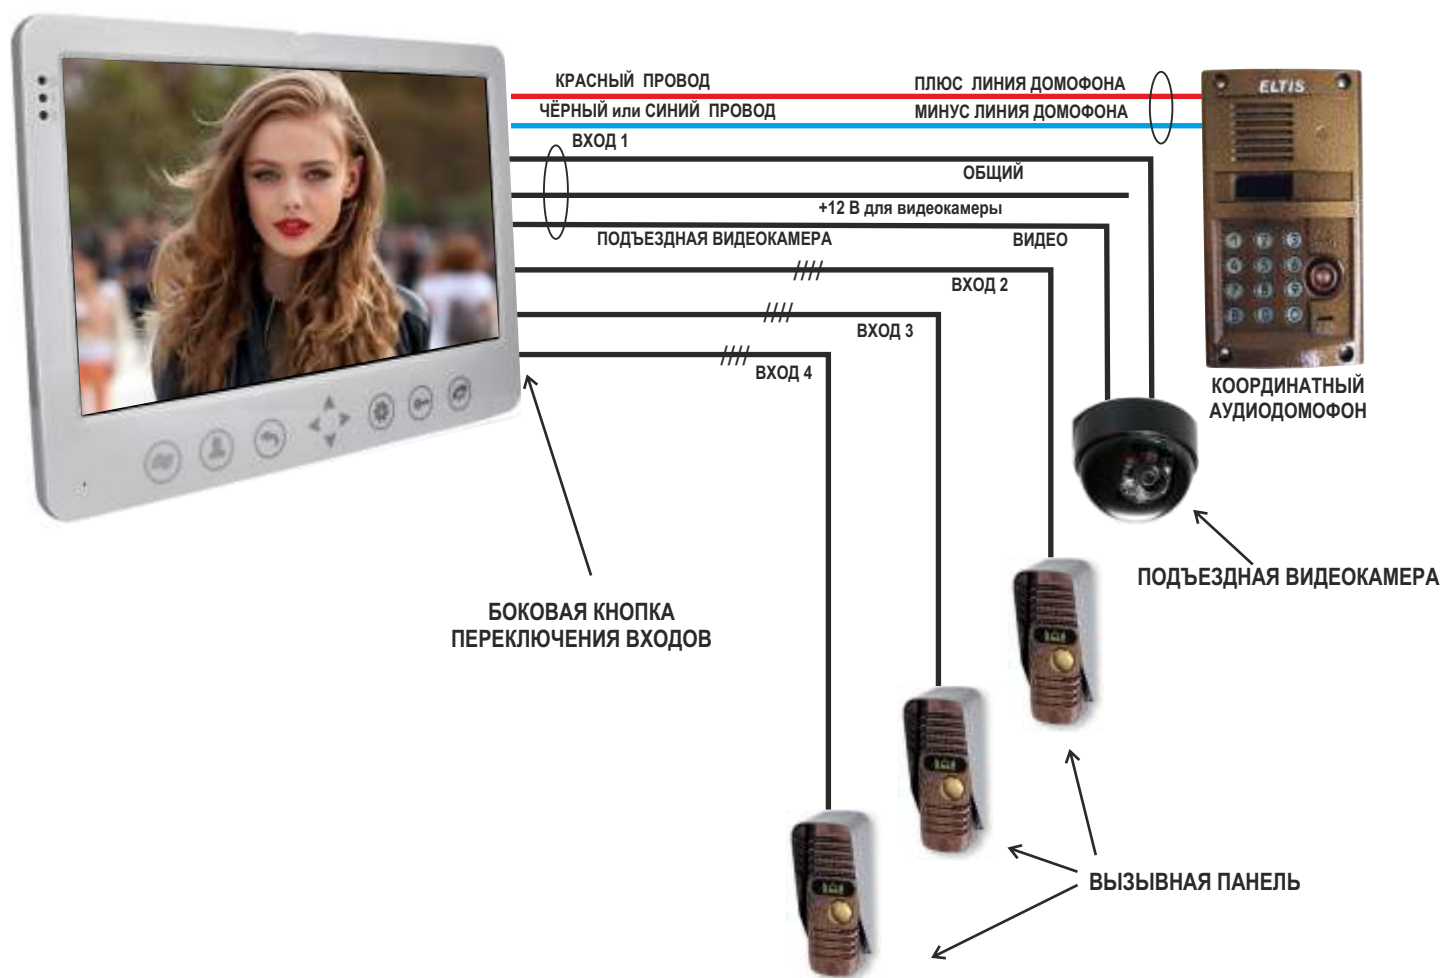

МОНИТОР ВИДЕОДОМОФОНА ALTCAM VDP101M VZ (КООРДИНАТНЫЙ) с записью видео и изображений на карту micro SD

Монитор видеодомофона с записью на Micro SD карту **ALTCAM VDP 101M VZ** имеет 3 входа для подключения вызывных панелей, 1 вход для видеокamеры подъездного домофона и вход линии **КООРДИНАТНОГО** подъездного аудиодомофона типа ЭЛТИС, МЕТАКОМ и т.п. Для настройки звука с подъездным домофоном имеются две независимые регулировки: **МИКРОФОН** и **ДИНАМИК**.

ВНИМАНИЕ!
ДЛЯ ПОДКЛЮЧЕНИЯ ИСПОЛЬЗУЕТСЯ ТОЛЬКО ПЛОСКИЙ 16-ЖИЛЬНЫЙ КАБЕЛЬ И КРАСНО-СИНИЙ(ЧЁРНЫЙ) ДВУХЖИЛЬНЫЙ ПРОВОД.
В неиспользуемых входах на 16 жильном плоском кабеле, кроме ВХОД №2, ПЕРЕД ВКЛЮЧЕНИЕМ МОНИТОРА аудиоканал соединить с “ЗЕМЛЕЙ” (на общий провод).