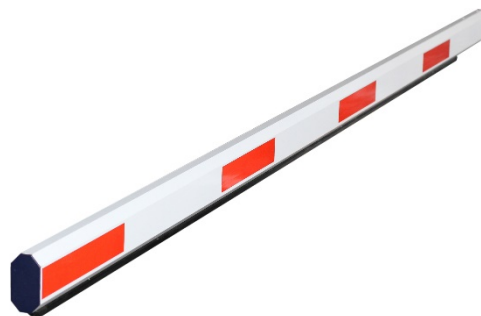

Стрела стандартная ST-RB104SA

- Длина 4 м
- Усиленная конструкция
- Светоотражающие наклейки
- Резиновая амортизирующая кромка

Стрела стандартная усиленная ST-RB104SA предназначена для использования со шлагбаумами ST-RB104BR*~**, ST-RB204BR~**, ST-RB304BR~**, ST-RB404BR~**, ST-RB500BR~**. Стрела имеет в комплекте светоотражающие наклейки и резиновую амортизирующую кромку.

Технические характеристики

Модель:	ST-RB104SA
Материал:	Алюминий
Длина:	4 м
Амортизирующая кромка:	Да
Подсветка:	Нет
Габариты:	4050 x 100 x 45 мм